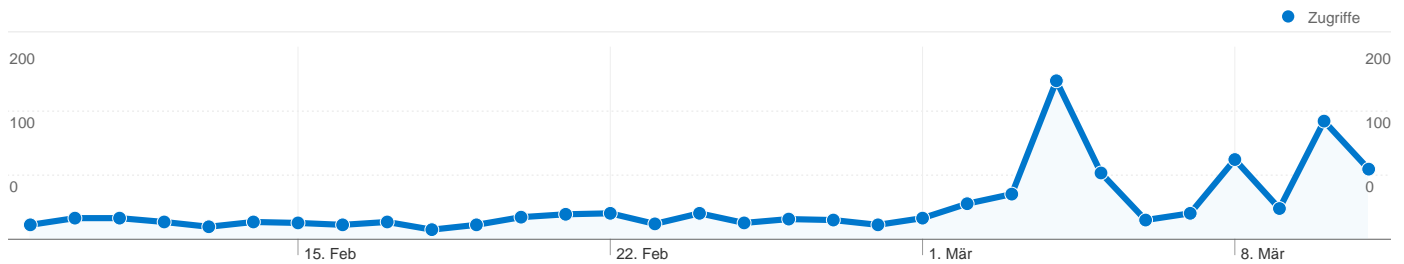

Überblick über die Zugriffsquellen

Vergleichen mit: Website

Alle Zugriffsquellen haben insgesamt 1.073 Zugriffe vermittelt.

47,53 % Direkte Zugriffe

39,98 % Verweisende Websites

12,49 % Suchmaschinen

- **Direkte Zugriffe**
  510,00 (47,53 %)
- **Verweisende Websites**
  429,00 (39,98 %)
- **Suchmaschinen**
  134,00 (12,49 %)

Häufigste Zugriffsquellen

Quellen	Zugriffe	% Zugriffe	Keywords	Zugriffe	% Zugriffe
(direct) ((none))	510	47,53 %	rico steffen	8	5,97 %
images.google.de (referral)	259	24,14 %	was ist ein informatiker	5	3,73 %
google (organic)	125	11,65 %	handy radar	4	2,99 %
images.google.ch (referral)	24	2,24 %	handy synchronisieren	3	2,24 %
facebook.com (referral)	23	2,14 %	handyradar	3	2,24 %