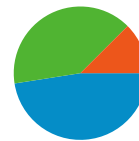

Überblick über die Zugriffsquellen

Vergleichen mit: Website

Alle Zugriffsquellen haben insgesamt 1.073 Zugriffe vermittelt.

47,53 % Direkte Zugriffe

39,98 % Verweisende Websites

12,49 % Suchmaschinen

- **Direkte Zugriffe**
510,00 (47,53 %)
- **Verweisende Websites**
429,00 (39,98 %)
- **Suchmaschinen**
134,00 (12,49 %)

Häufigste Zugriffsquellen

Quellen	Zugriffe	% Zugriffe	Keywords	Zugriffe	% Zugriffe
(direct) ((none))	510	47,53 %	rico steffen	8	5,97 %
images.google.de (referral)	259	24,14 %	was ist ein informatiker	5	3,73 %
google (organic)	125	11,65 %	handy radar	4	2,99 %
images.google.ch (referral)	24	2,24 %	handy synchronisieren	3	2,24 %
facebook.com (referral)	23	2,14 %	handyradar	3	2,24 %