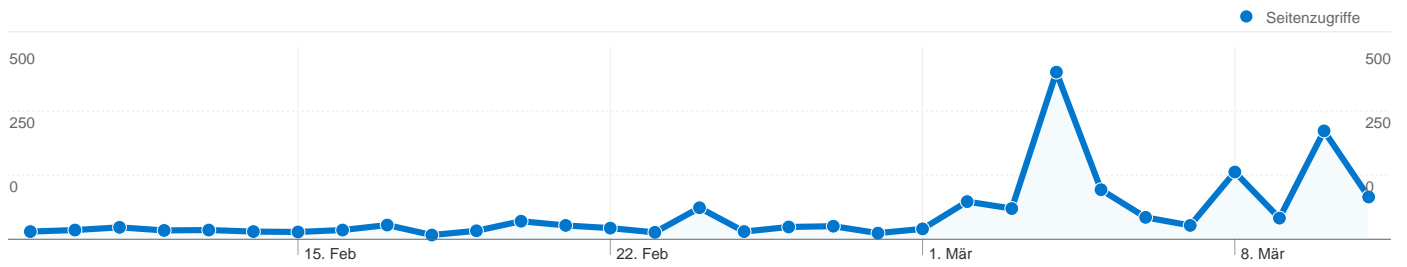

Häufigste Zugriffsquellen

Quellen	Zugriffe	% Zugriffe	Keywords	Zugriffe	% Zugriffe
(direct) ((none))	510	47,53 %	rico steffen	8	5,97 %
images.google.de (referral)	259	24,14 %	was ist ein informatiker	5	3,73 %
google (organic)	125	11,65 %	handy radar	4	2,99 %
images.google.ch (referral)	24	2,24 %	handy synchronisieren	3	2,24 %
facebook.com (referral)	23	2,14 %	handyradar	3	2,24 %

1.073 Zugriffe über 23 Länder/Gebiete.

Website-Nutzung

Zugriffe	Seiten/Zugriff	Durchschn. Besuchszeit auf der Website	% neue Zugriffe	Absprungrate	
1.073 % der Website insgesamt: 100,00 %	1,91 Website-Durchschnitt: 1,91 (0,00 %)	00:01:15 Website-Durchschnitt: 00:01:15 (0,00 %)	73,35 % Website-Durchschnitt: 73,35 % (0,00 %)	67,75 % Website-Durchschnitt: 67,75 % (0,00 %)	
Land/Gebiet	Zugriffe	Seiten/Zugriff	Durchschn. Besuchszeit auf der Website	% neue Zugriffe	Absprungrate
Switzerland	679	2,24	00:01:43	60,82 %	60,38 %
Germany	348	1,38	00:00:31	94,54 %	79,89 %
Austria	19	1,11	> 00:00:00	100,00 %	94,74 %
Czech Republic	4	1,50	00:00:21	100,00 %	50,00 %
United Kingdom	2	1,50	00:01:25	100,00 %	50,00 %
China	2	2,00	00:00:41	50,00 %	0,00 %
Luxembourg	2	1,00	00:00:00	100,00 %	100,00 %
France	2	1,00	00:00:00	100,00 %	100,00 %
Singapore	1	1,00	00:00:00	100,00 %	100,00 %
Australia	1	1,00	00:00:00	100,00 %	100,00 %

1 - 10 von 23

Die Seiten auf dieser Website wurden insgesamt 2.053 Mal angezeigt.

2.053 Seitenzugriffe

1.604 Eindeutige Zugriffe

67,75 % Absprungrate

Top-Webseiten

Seiten	Seitenzugriffe	% Seitenzugriffe
/comments.php?y=10&m=03&entry=entry100302-151706	457	22,26 %
/index.php?entry=entry100302-151706	318	15,49 %
/comments.php?y=06&m=03&entry=entry060331-142630	186	9,06 %
/	136	6,62 %
/index.php	101	4,92 %