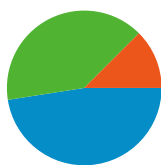

Überblick über die Zugriffsquellen

- **Direkte Zugriffe**
  510,00 (47,53 %)
- **Verweisende Websites**
  429,00 (39,98 %)
- **Suchmaschinen**
  134,00 (12,49 %)

Übersicht über die Seiteninhalte

Seiten	Seitenzugriffe	% Seitenzugriffe
/comments.php?y=10&m=03&	457	22,26 %
/index.php?entry=entry100302	318	15,49 %
/comments.php?y=06&m=03&	186	9,06 %
/	136	6,62 %
/index.php	101	4,92 %