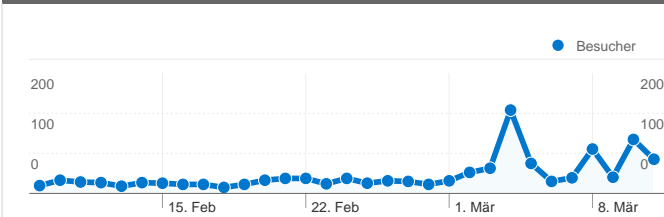

Website-Nutzung

1.073 Zugriffe

67,75 % Absprungrate

2.053 Seitenzugriffe

00:01:15 Durchschn. Besuchszeit auf der Website

1,91 Seiten/Zugriff

73,35 % % neue Zugriffe

Besucherübersicht

1.073 Besuche

830 Absolut eindeutige Besucher

2.053 Seitenzugriffe

1,91 Durchschnittliche Anzahl an Seitenzugriffen

00:01:15 Besuchszeit auf der Website

67,75 % Absprungrate

73,35 % Neue Besuche

Technische Profile

1.073 Zugriffe über 23 Länder/Gebiete.

Website-Nutzung

Zugriffe	Seiten/Zugriff	Durchschn. Besuchszeit auf der Website	% neue Zugriffe	Absprungrate	
1.073 % der Website insgesamt: 100,00 %	1,91 Website-Durchschnitt: 1,91 (0,00 %)	00:01:15 Website-Durchschnitt: 00:01:15 (0,00 %)	73,35 % Website-Durchschnitt: 73,35 % (0,00 %)	67,75 % Website-Durchschnitt: 67,75 % (0,00 %)	
Land/Gebiet	Zugriffe	Seiten/Zugriff	Durchschn. Besuchszeit auf der Website	% neue Zugriffe	Absprungrate
Switzerland	679	2,24	00:01:43	60,82 %	60,38 %
Germany	348	1,38	00:00:31	94,54 %	79,89 %
Austria	19	1,11	> 00:00:00	100,00 %	94,74 %
Czech Republic	4	1,50	00:00:21	100,00 %	50,00 %
United Kingdom	2	1,50	00:01:25	100,00 %	50,00 %
China	2	2,00	00:00:41	50,00 %	0,00 %
Luxembourg	2	1,00	00:00:00	100,00 %	100,00 %
France	2	1,00	00:00:00	100,00 %	100,00 %
Singapore	1	1,00	00:00:00	100,00 %	100,00 %
Australia	1	1,00	00:00:00	100,00 %	100,00 %

1 - 10 von 23

Die Seiten auf dieser Website wurden insgesamt 2.053 Mal angezeigt.

2.053 Seitenzugriffe

1.604 Eindeutige Zugriffe

67,75 % Absprungrate

Top-Webseiten

Seiten	Seitenzugriffe	% Seitenzugriffe
/comments.php?y=10&m=03&entry=entry100302-151706	457	22,26 %
/index.php?entry=entry100302-151706	318	15,49 %
/comments.php?y=06&m=03&entry=entry060331-142630	186	9,06 %
/	136	6,62 %
/index.php	101	4,92 %