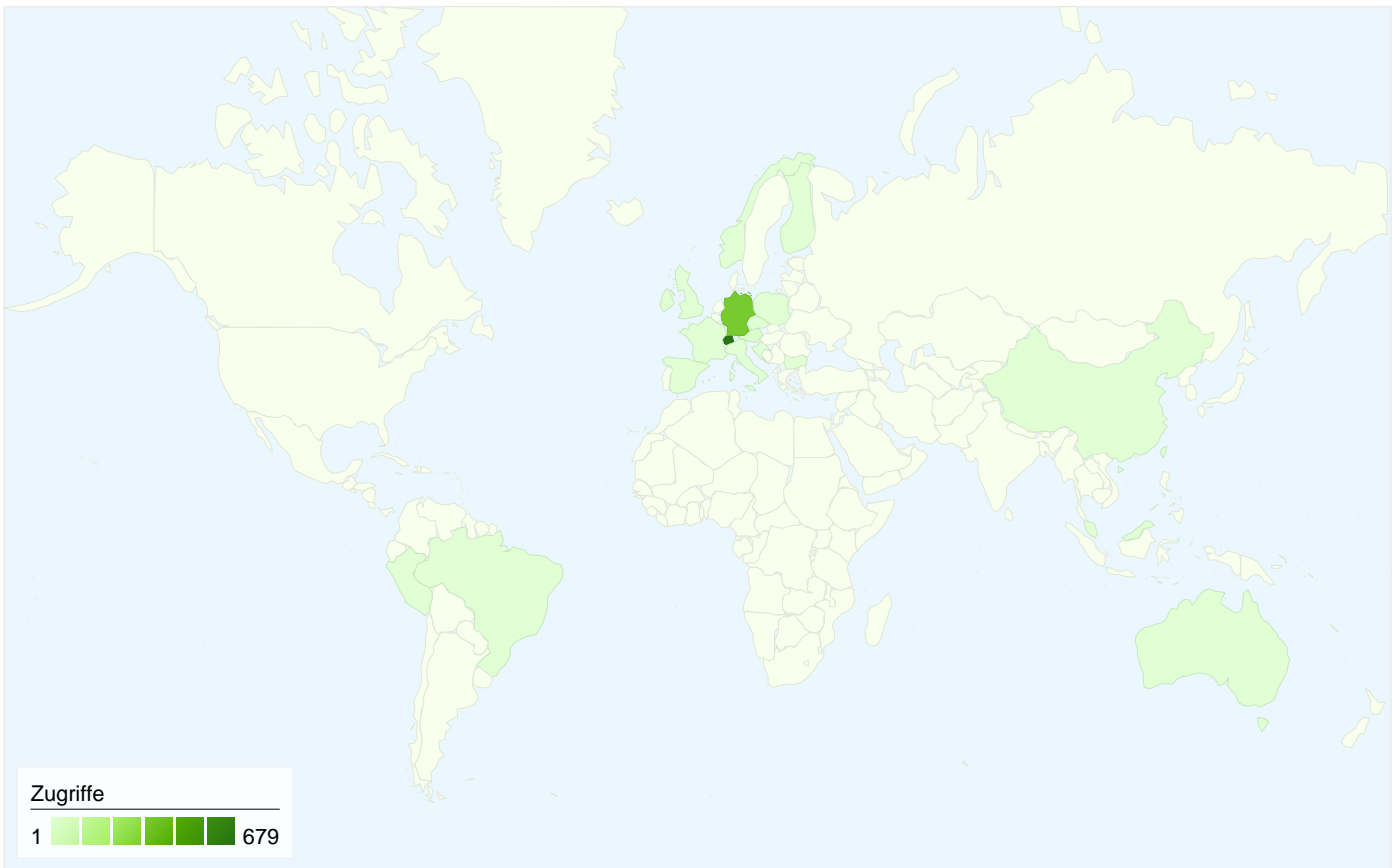

Überblick über die Zugriffsquellen

Vergleichen mit: Website

Alle Zugriffsquellen haben insgesamt 1.073 Zugriffe vermittelt.

47,53 % Direkte Zugriffe

39,98 % Verweisende Websites

12,49 % Suchmaschinen

- **Direkte Zugriffe**
510,00 (47,53 %)
- **Verweisende Websites**
429,00 (39,98 %)
- **Suchmaschinen**
134,00 (12,49 %)

1.073 Zugriffe über 23 Länder/Gebiete.

Website-Nutzung

Zugriffe	Seiten/Zugriff	Durchschn. Besuchszeit auf der Website	% neue Zugriffe	Absprungrate	
1.073 % der Website insgesamt: 100,00 %	1,91 Website-Durchschnitt: 1,91 (0,00 %)	00:01:15 Website-Durchschnitt: 00:01:15 (0,00 %)	73,35 % Website-Durchschnitt: 73,35 % (0,00 %)	67,75 % Website-Durchschnitt: 67,75 % (0,00 %)	
Land/Gebiet	Zugriffe	Seiten/Zugriff	Durchschn. Besuchszeit auf der Website	% neue Zugriffe	Absprungrate
Switzerland	679	2,24	00:01:43	60,82 %	60,38 %
Germany	348	1,38	00:00:31	94,54 %	79,89 %
Austria	19	1,11	> 00:00:00	100,00 %	94,74 %
Czech Republic	4	1,50	00:00:21	100,00 %	50,00 %
United Kingdom	2	1,50	00:01:25	100,00 %	50,00 %
China	2	2,00	00:00:41	50,00 %	0,00 %
Luxembourg	2	1,00	00:00:00	100,00 %	100,00 %
France	2	1,00	00:00:00	100,00 %	100,00 %
Singapore	1	1,00	00:00:00	100,00 %	100,00 %
Australia	1	1,00	00:00:00	100,00 %	100,00 %