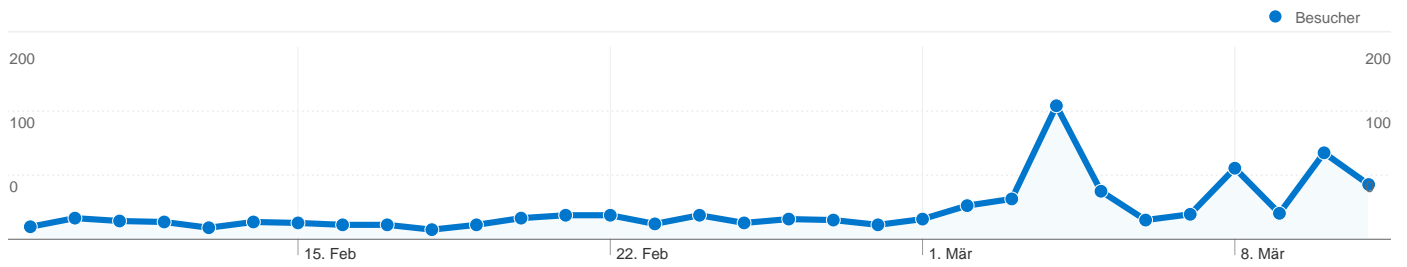

Website-Nutzung

1.073 Zugriffe

67,75 % Absprungrate

2.053 Seitenzugriffe

00:01:15 Durchschn. Besuchszeit auf der Website

1,91 Seiten/Zugriff

73,35 % % neue Zugriffe

Besucherübersicht

Besucher
830

Karten-Overlay

Überblick über die Zugriffsquellen

- **Direkte Zugriffe**
510,00 (47,53 %)
- **Verweisende Websites**
429,00 (39,98 %)
- **Suchmaschinen**
134,00 (12,49 %)

Übersicht über die Seiteninhalte

Seiten	Seitenzugriffe	% Seitenzugriffe
/comments.php?y=10&m=03&	457	22,26 %
/index.php?entry=entry100302	318	15,49 %
/comments.php?y=06&m=03&	186	9,06 %
/	136	6,62 %
/index.php	101	4,92 %

830 Personen besuchten diese Website

1.073 Besuche

830 Absolut eindeutige Besucher

2.053 Seitenzugriffe

1,91 Durchschnittliche Anzahl an Seitenzugriffen

00:01:15 Besuchszeit auf der Website

67,75 % Absprungrate

73,35 % Neue Besuche

Technische Profile