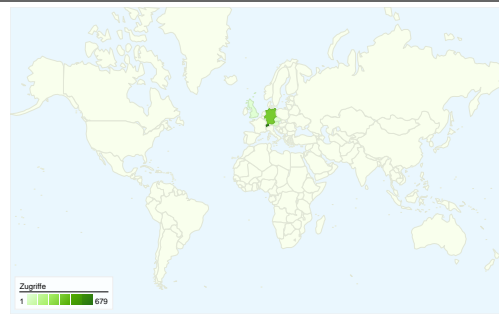

Website-Nutzung

1.073 Zugriffe

67,75 % Absprungrate

2.053 Seitenzugriffe

00:01:15 Durchschn. Besuchszeit auf der Website

1,91 Seiten/Zugriff

73,35 % % neue Zugriffe

Besucherübersicht

Besucher
830

Karten-Overlay

Überblick über die Zugriffsquellen

- **Direkte Zugriffe**
510,00 (47,53 %)
- **Verweisende Websites**
429,00 (39,98 %)
- **Suchmaschinen**
134,00 (12,49 %)

Übersicht über die Seiteninhalte

1.073 Zugriffe über 23 Länder/Gebiete.

Website-Nutzung

Zugriffe	Seiten/Zugriff	Durchschn. Besuchszeit auf der Website	% neue Zugriffe	Absprungrate	
1.073 % der Website insgesamt: 100,00 %	1,91 Website-Durchschnitt: 1,91 (0,00 %)	00:01:15 Website-Durchschnitt: 00:01:15 (0,00 %)	73,35 % Website-Durchschnitt: 73,35 % (0,00 %)	67,75 % Website-Durchschnitt: 67,75 % (0,00 %)	
Land/Gebiet	Zugriffe	Seiten/Zugriff	Durchschn. Besuchszeit auf der Website	% neue Zugriffe	Absprungrate
Switzerland	679	2,24	00:01:43	60,82 %	60,38 %
Germany	348	1,38	00:00:31	94,54 %	79,89 %
Austria	19	1,11	> 00:00:00	100,00 %	94,74 %
Czech Republic	4	1,50	00:00:21	100,00 %	50,00 %
United Kingdom	2	1,50	00:01:25	100,00 %	50,00 %
China	2	2,00	00:00:41	50,00 %	0,00 %
Luxembourg	2	1,00	00:00:00	100,00 %	100,00 %
France	2	1,00	00:00:00	100,00 %	100,00 %
Singapore	1	1,00	00:00:00	100,00 %	100,00 %
Australia	1	1,00	00:00:00	100,00 %	100,00 %

1 - 10 von 23

Die Seiten auf dieser Website wurden insgesamt 2.053 Mal angezeigt.

2.053 Seitenzugriffe

1.604 Eindeutige Zugriffe

67,75 % Absprungrate

Top-Webseiten

Seiten	Seitenzugriffe	% Seitenzugriffe
/comments.php?y=10&m=03&entry=entry100302-151706	457	22,26 %
/index.php?entry=entry100302-151706	318	15,49 %
/comments.php?y=06&m=03&entry=entry060331-142630	186	9,06 %
/	136	6,62 %
/index.php	101	4,92 %